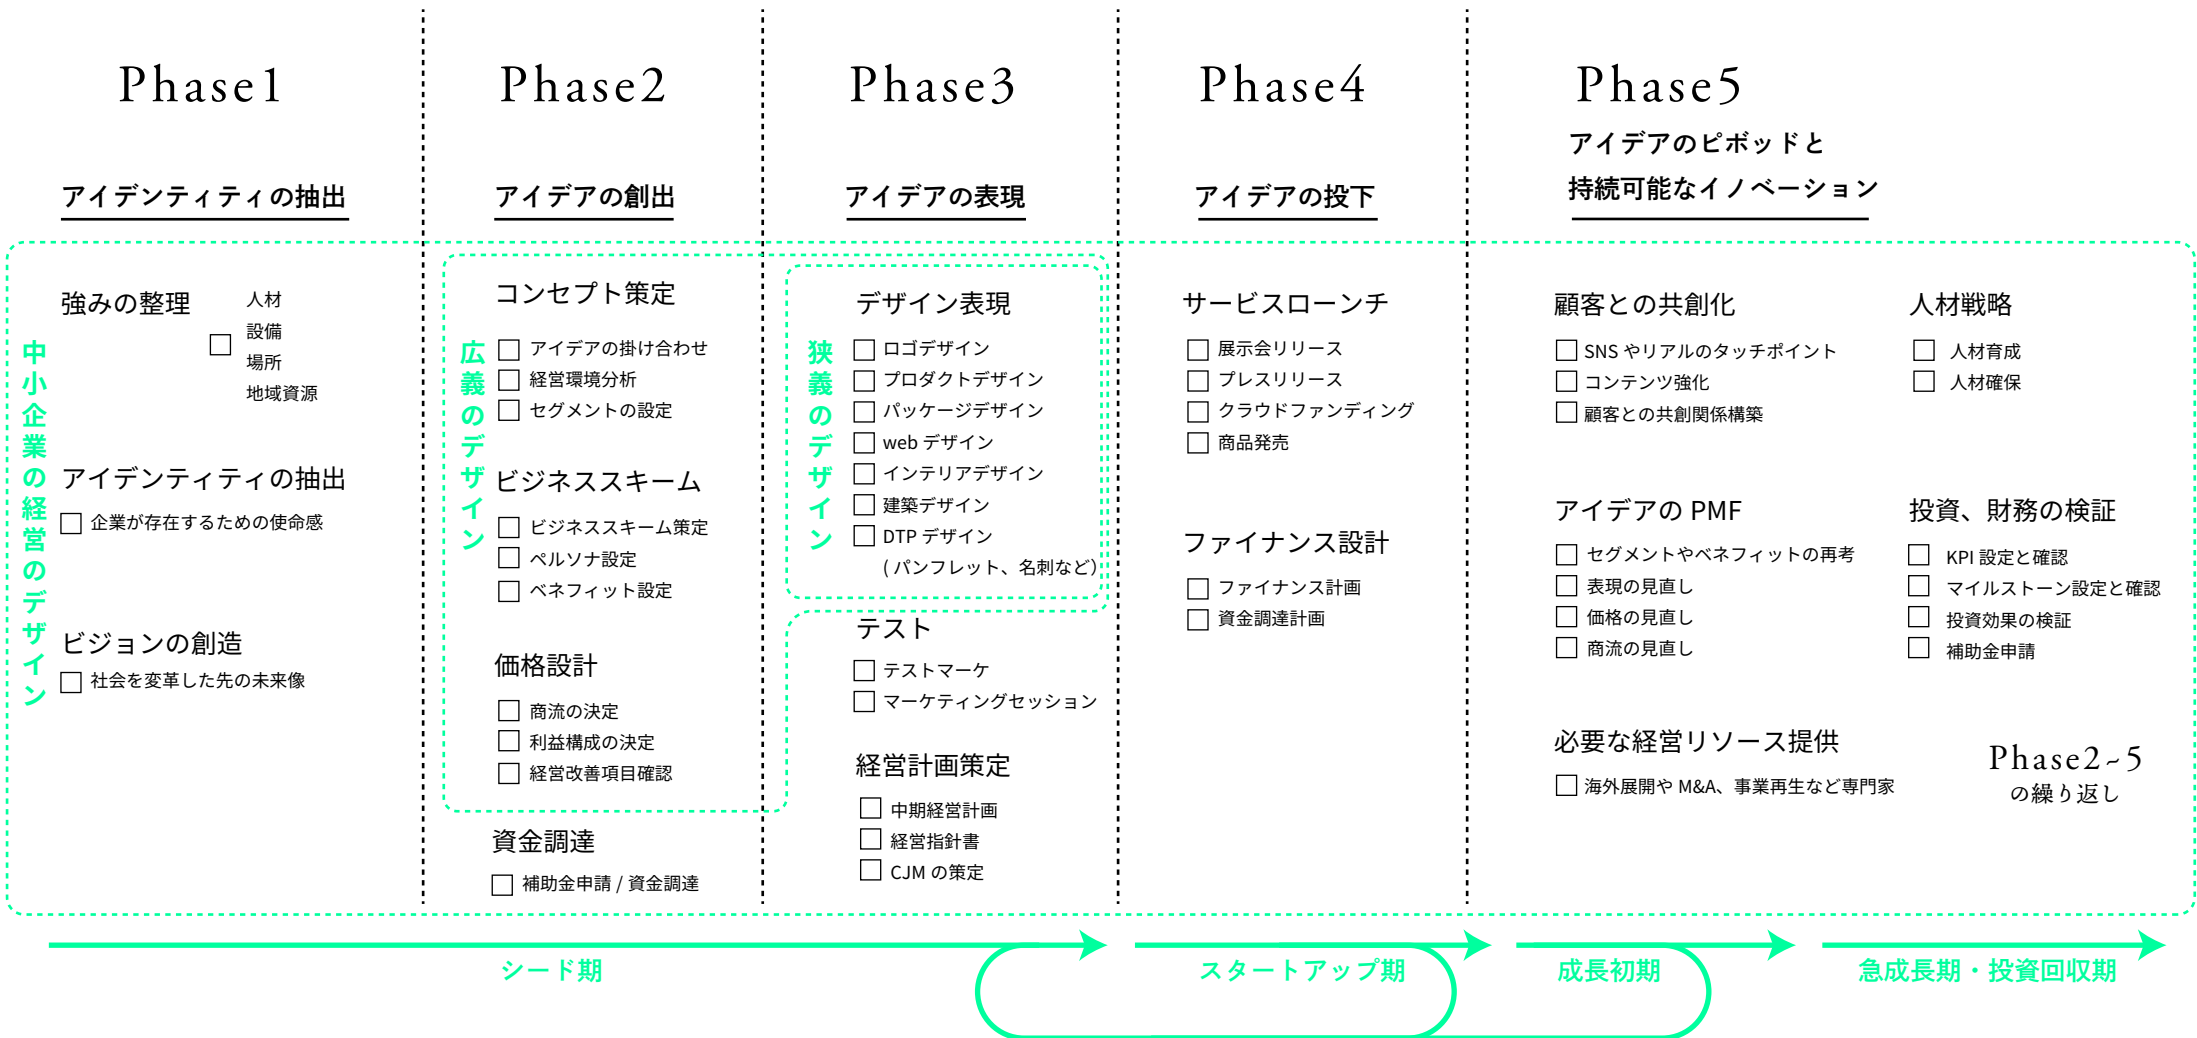

「中小企業のデザイン経営ロードマップ」

SASI DESIGN と始める新たな経営チーム

ディレクター
デザイナー
セールスマネージャー
ファイナンスマネージャー